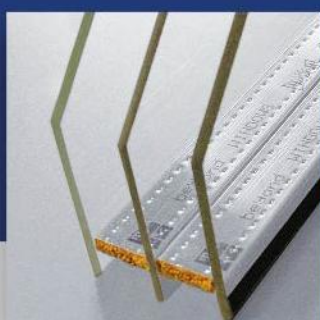

więcej niż OKNA

OKNA **N.ergo**®

Doskonała prostota

*Okna **N.ergo** idealnie spełniają potrzebę wysokiej jakości okien w niskiej, dostępnej cenie.*

Okna **N.ergo** powstały w wyniku poszukiwań ekonomicznego rozwiązania dla nowatorskiej stolarki PVC. **N.ergo** są konsekwencją wyboru najważniejszych cech nowoczesnego okna, jego zalet i najistotniejszych funkcji.

Klasycznie płaska lub opływowa konstrukcja skrzydła połączona z zaokrągloną listwą przyszybową doskonale wkomponowuje się w estetykę większości domów. Solidna budowa okien **N.ergo** zapewnia bardzo dobre walory użytkowe oraz właściwy klimat w pomieszczeniach. **N.ergo** to rzetelny produkt w dobrej cenie.

www.ms.pl