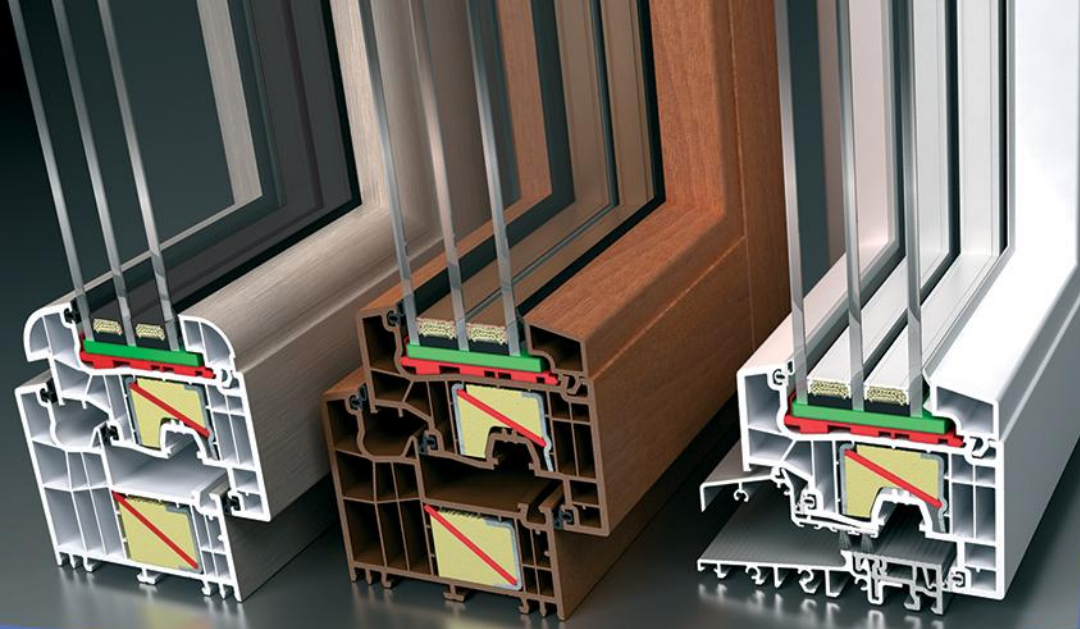

Charakteryzują się ekstremalnymi parametrami termicznymi, które pozwalają na montaż tych okien w domach pasywnych.

Okna pasywne z polskiej Fabryki w Słupsku są produkowane seryjnie na bazie niemieckich profili PVC **SALAMANDER** i opatentowanej własnej technologii wzmocnień termicznych **SteelPUR**®.

Wzmocnienia termiczne **SteelPUR**® nadają oknom **MS evolution [pasywnym]** nie tylko pasywne parametry termiczne, ale także większą sztywność i wytrzymałość.

www.ms.pl

MS evolution [pasywne]
to okna PVC do domów
pasywnych.

Zbudowane z niemieckich,
6-komorowych profili
SALAMANDER w klasie A
o szerokości aż 92 mm
z uszczelką środkową.

U_w
0,79
W/m²K

Okno (O34)
ze słupkiem
stałym
1465x1435 mm

U_w
0,72
W/m²K

Okno referencyjne
1230x1480 mm