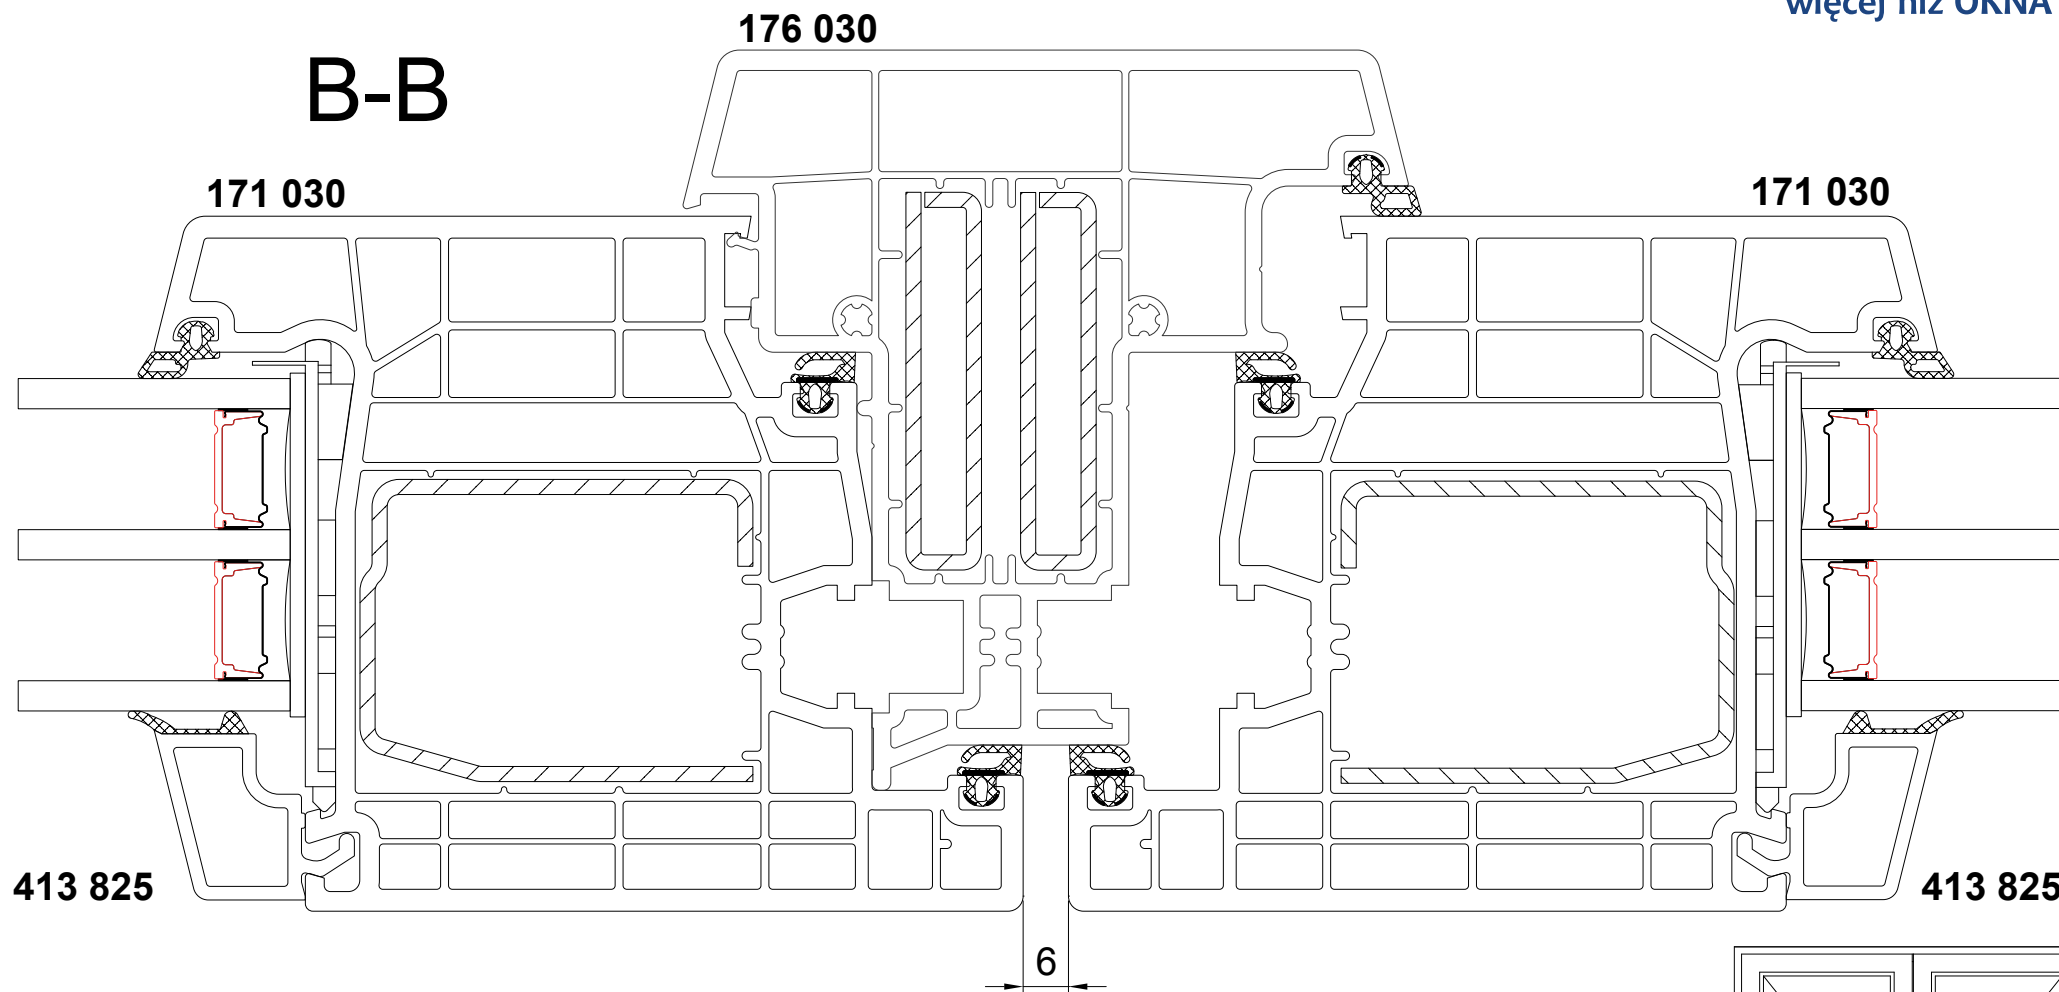

## A-A

otwierane do środka  
z ciepłym niskim progiem aluminiowym

otwierane do środka  
z ramą w progu

otwierane do środka  
ze słupkiem ruchomym

# Drzwi tarasowe MS evolution classic otwierane do środka z ramą w progu

więcej niż OKNA

otwierane do środka  
ze słupkiem ruchomym

otwierane do środka  
z ramą w progu

otwierane do środka  
z ciepłym niskim progiem aluminiowym

# Drzwi tarasowe MS evolution classic otwierane do środka ze słupkiem ruchomym

więcej niż OKNA

otwierane do środka  
z ciepłym niskim profilem aluminiowym

otwierane do środka  
z ramą w progu

otwierane do środka  
ze słupkiem ruchomym