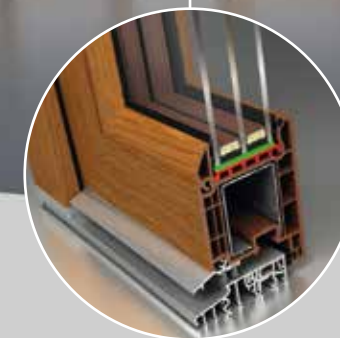

● Drzwi Tarasowe otwierane na zewnątrz

Tam gdzie liczy się każdy metr powierzchni mieszkania, idealnym rozwiązaniem są tarasy otwierane na zewnątrz. Funkcjonalność standardowych drzwi tarasowych na pełnym lub aluminiowym progu. Rozwiązanie dostępne wyłącznie w MSline.

To coś więcej niż Twój taras

Taras MS to nie tylko wyjście do ogrodu czy patio, to pełne życie w otoczeniu, które kochamy.

Współczesna technologia stolarki budowlanej potrafi tego dokonać. Możemy żyć w otwartych, jasnych przestrzeniach nic nie tracąc z komfortu ciepła i poczucia bezpieczeństwa.