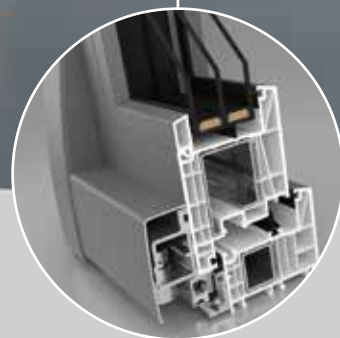

● Drzwi PSK Patio przesuwno-uchylne

Doskonałe połączenie zalet drzwi balkonowych z rewelacyjnym mechanizmem przesuwania i uchylania skrzydła. Umożliwiają efektywniejsze zagospodarowanie przestrzeni mieszkania, dając jednocześnie znacznie większe przeszklenie.