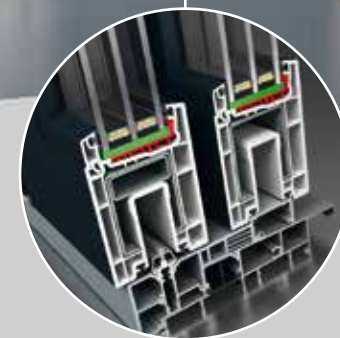

● Drzwi HST Patio przesuwne

System jezdny po torze równoległym do części stałej umożliwia otwarcie dużego ciężkiego skrzydła. Pozwala to na uzyskanie maksymalnych przestrzeni otwarcia domu na zewnątrz. To prawdziwe bycie razem ze swoim ogrodem, otoczeniem czy widokiem. Dostępny w wielu wariantach zabudowy.